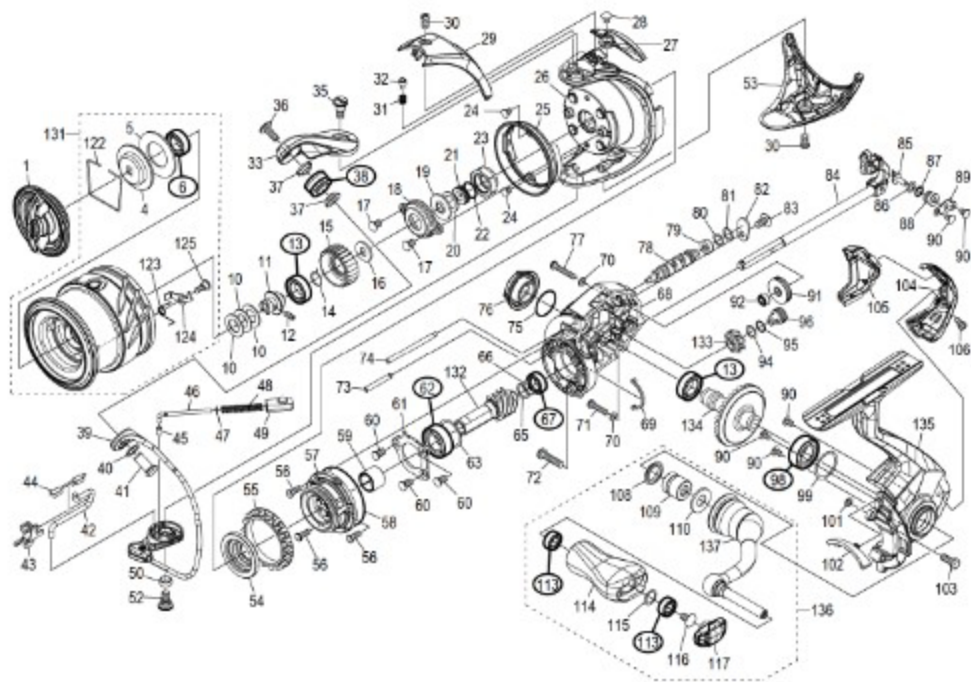

# 20 TWIN POWER C2000SHG

本体価格(税別):43,000円

Product Code: 04137

※丸付き番号はベアリングを示します。

調整座金類に関しては、必ずしも分解図中の表現と一致しない場合がございます。

分解の際はお客様の自己責任となりますことをご了承ください。